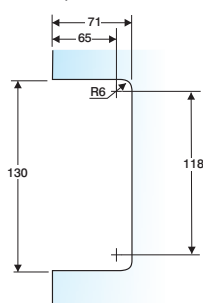

**Acabados:**

Inox brillo	<b>4200.13C IB</b>
Inox mate	<b>4200.13C IM</b>

\* Indicar mano

Patrón para todos los cerraderos INALTRONIC estándar sin cables con Tapas INOX AISI-316:

**CERRADERO RESBALÓN ELÉCTRICO Y PESTILLO CON TOPE SIN CABLES**

2051

**Acabados:**

Inox brillo	<b>4200.14C IB</b>
Inox mate	<b>4200.14C IM</b>

\* Indicar mano

**CERRADERO RESBALÓN ELÉCTRICO SIN CABLES**

2052

**Acabados:**

Inox brillo	<b>4220.13C IB</b>
Inox mate	<b>4220.13C IM</b>